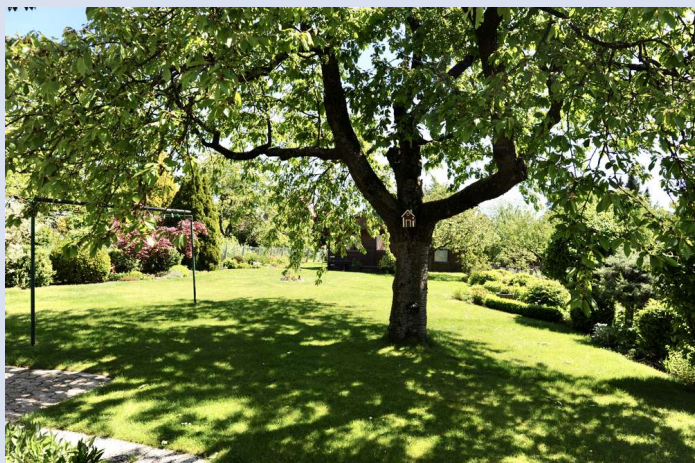

Schicke Wohnung am Meller Berg

49324 Melle

Zimmer: 3,00
Wohnfläche ca.: 90,00 m²
Kaltmiete: 550,00 EUR (zzgl. Nebenkosten)
Scout-ID: 128119295

Ihr Ansprechpartner:

Schröter Immobilien
Herr Marcel Schröter
E-Mail: info@schroeter-immobilien-melle.de
Tel: +49 5422 3986
Web: <http://schroeter-immobilien-melle.de>

Wohnungstyp:	Dachgeschoss
Schlafzimmer:	1
Badezimmer:	1
Keller:	Ja
Balkon/Terrasse:	Ja
Garten/-mitbenutzung:	Ja
Einbauküche:	Ja
Baujahr:	1933
Qualität der Ausstattung:	Normal
Energieausweistyp:	Bedarfsausweis
Heizungsart:	Zentralheizung
Endenergiebedarf:	127,00 kWh/(m²*a)
Bezugsfrei ab:	1.6
Haustiere:	Nein
Garage/Stellplatz:	Garage

Nebenkosten: 230,00 EUR
Heizkosten sind in Nebenkosten enthalten: Ja
Garage/Stellplatz-Mietpreis: 45,00 EUR
Kautions: 1200