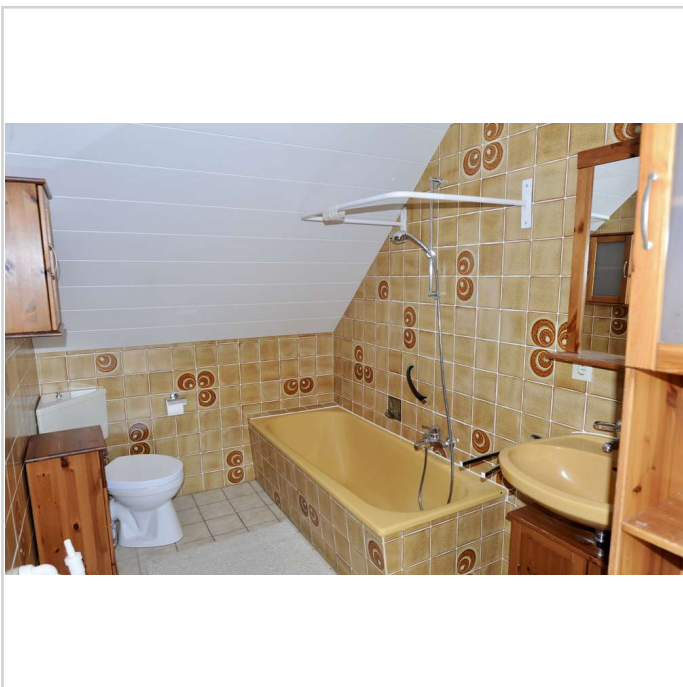

Objektbeschreibung:

Bei diesem Objekt handelt es sich um eine schöne 3 Zimmer Wohnung am Rande der Meller Berge. Die Wohnung liegt im OG eines Zweifamilienhauses. Die unteren Wohnung wird von einer sehr netten Rentnerin bewohnt, diese würde sich über Unterstützung bei der Gartenarbeit sehr freuen. Das Highlight der Wohnung ist das geräumige Wohn/Esszimmer. Dieses ist nach Südwesten ausgerichtet. Das Schlafzimmer liegt nach Westen. Eine Küche mit E-Geräten ist bereits vorhanden. Es ist selbstverständlich möglich seine eigene Küche mitzubringen. Die Wohnung verfügt des Weiteren über ein Kinder/Arbeitszimmer. Eine kleine Abstellkammer sorgt für Ordnung. Ein kleiner Balkon der zur Südseite ausgerichtet ist bietet Platz für ein Sonnenbad.

Wohnzimmer

Garten

Wohnzimmer

Schicke Wohnung am Meller Berg

49324 Melle

Zimmer: 3,00
Wohnfläche ca.: 90,00 m²
Kaltmiete: 550,00 EUR (zzgl. Nebenkosten)

Schlafzimmer

Kinderzimmer

Badezimmer

Flur

Schicke Wohnung am Meller Berg

49324 Melle

Zimmer: 3,00
Wohnfläche ca.: 90,00 m²
Kaltmiete: 550,00 EUR (zzgl. Nebenkosten)

Flur

Schicke Wohnung am Meller Berg

49324 Melle