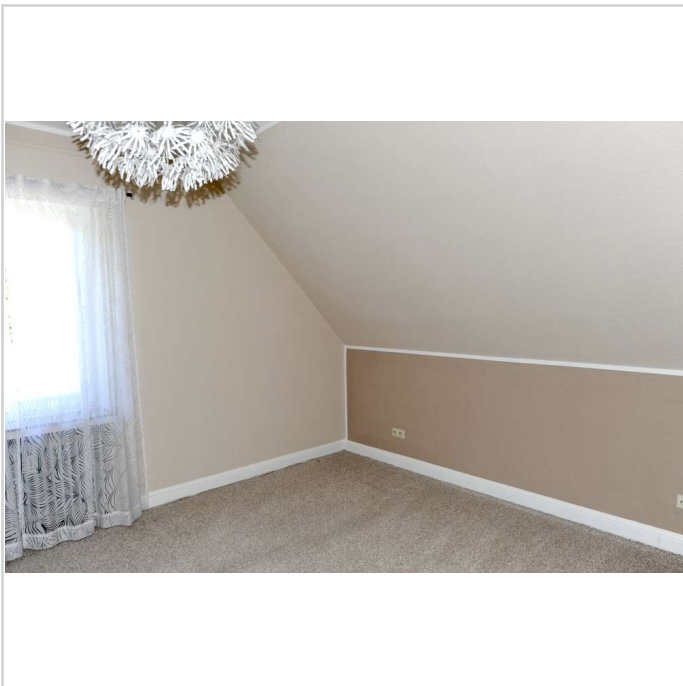

Objektbeschreibung:

Bei diesem Objekt handelt es sich um eine schöne 3 Zimmer Wohnung am Rande der Meller Berge. Die Wohnung liegt im OG eines Zweifamilienhauses. Die unteren Wohnung wird von einer sehr netten Rentnerin bewohnt, diese würde sich über Unterstützung bei der Gartenarbeit sehr freuen. Das Highlight der Wohnung ist das geräumige Wohn/Esszimmer. Dieses ist nach Südwesten ausgerichtet. Das Schlafzimmer liegt nach Westen. Eine Küche mit E-Geräten ist bereits vorhanden. Es ist selbstverständlich möglich seine eigene Küche mitzubringen. Die Wohnung verfügt des Weiteren über ein Kinder/Arbeitszimmer. Eine kleine Abstellkammer sorgt für Ordnung. Ein kleiner Balkon der zur Südseite ausgerichtet ist bietet Platz für ein Sonnenbad.

Wohnzimmer

Garten

Wohnzimmer

Schicke Wohnung am Meller Berg

49324 Melle

Zimmer: 3,00
Wohnfläche ca.: 90,00 m²
Kaltmiete: 550,00 EUR (zzgl. Nebenkosten)

Schlafzimmer

Kinderzimmer

Badezimmer

Flur

Schicke Wohnung am Meller Berg

49324 Melle

Zimmer: 3,00
Wohnfläche ca.: 90,00 m²
Kaltmiete: 550,00 EUR (zzgl. Nebenkosten)

Flur

Schicke Wohnung am Meller Berg

49324 Melle