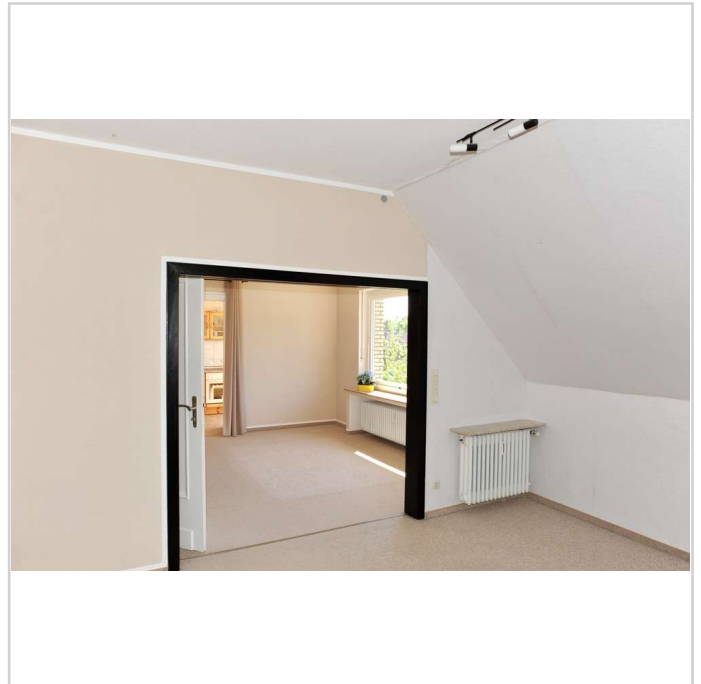

Schicke Wohnung am Meller Berg

49324 Melle

Zimmer: 3,00
Wohnfläche ca.: 90,00 m²
Kaltmiete: 550,00 EUR (zzgl. Nebenkosten)

Objektbeschreibung:

Bei diesem Objekt handelt es sich um eine schöne 3 Zimmer Wohnung am Rande der Meller Berge. Die Wohnung liegt im OG eines Zweifamilienhauses. Die unteren Wohnung wird von einer sehr netten Rentnerin bewohnt, diese würde sich über Unterstützung bei der Gartenarbeit sehr freuen. Das Highlight der Wohnung ist das geräumige Wohn/Esszimmer. Dieses ist nach Südwesten ausgerichtet. Das Schlafzimmer liegt nach Westen. Eine Küche mit E-Geräten ist bereits vorhanden. Es ist selbstverständlich möglich seine eigene Küche mitzubringen. Die Wohnung verfügt des Weiteren über ein Kinder/Arbeitszimmer. Eine kleine Abstellkammer sorgt für Ordnung. Ein kleiner Balkon der zur Südseite ausgerichtet ist bietet Platz für ein Sonnenbad.

Lage:

Das Haus liegt am Meller Berg, etwas nördlich vom Stadtzentrum. Bis ins Stadtzentrum sind es ca. 12 Gehminuten. Die Geschäfte des täglichen Bedarfes sind gut mit dem Auto in wenigen Minuten zu erreichen.

Wohnzimmer